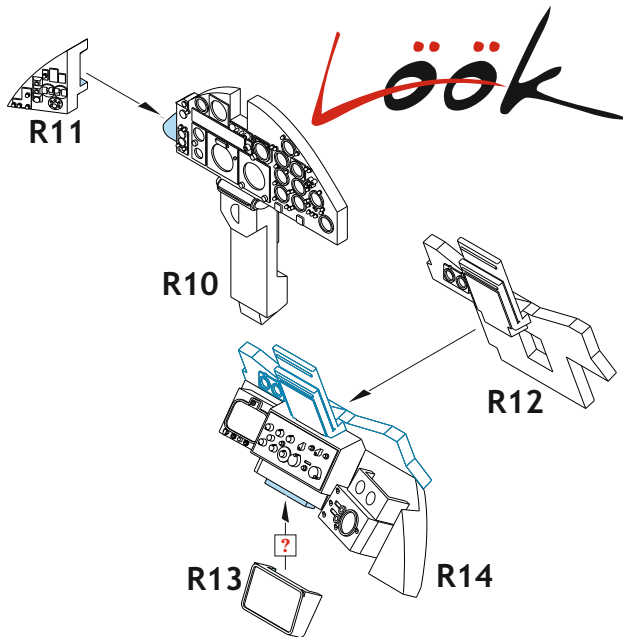

Loök

POZOR! OBSAHUJE DROBNÉ A OSTRÉ DÍLY
VÝROBEK NENÍ HRAČKOU
 CONTAINS SMALL AND SHARP PARTS
COLLECTORS' ITEM · NOT A TOY

This product contains resin and metal detail parts for upgrading scale plastic models. When selecting this set make sure that it is for the kit mentioned on the label as these sets are made specifically for that kit. **WARNING!** This set contains small and sharp parts. Work carefully in a ventilated, well-lit room. Safety glasses are recommended. This product is not a toy.

Tento výrobek obsahuje resinové a leptané kovové díly pro úpravu a vylepšení plastického modelu. Při výběru sady kovových detailů zkontrolujte, zda je určena pro model, který chcete upravit. Model, pro který je sada určena, je uveden na titulním štítku.

POZOR! Sada obsahuje malé a ostré díly. Pracujte ve větrané a dobře osvětlené místnosti. Doporučujeme použití ochranných brýlí. Výrobek není hračkou.

R10 R11 R12 R13 R14

Item #		Scale Recommended
644198	Buccaneer S.2C/D	1/48
		Airfix

eduard

Look

- BEND
OHNOUT
- SYMMETRICAL ASSEMBLY
SYMETRICKÁ MONTÁŽ
- REMOVE
ODSTRANIT
- GLUE
PŘILEPIT
- REVERSE SIDE
OTOČIT