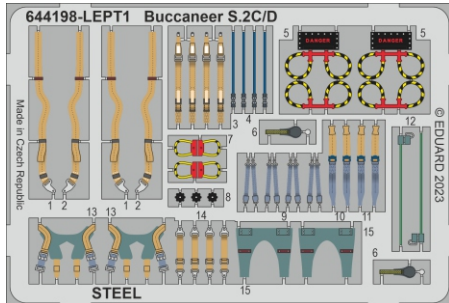

Loök

POZOR! OBSAHUJE DROBNÉ A OSTRÉ DÍLY
VÝROBEK NENÍ HRAČKOU
 CONTAINS SMALL AND SHARP PARTS
COLLECTORS' ITEM · NOT A TOY

This product contains resin and metal detail parts for upgrading scale plastic models. When selecting this set make sure that it is for the kit mentioned on the label as these sets are made specifically for that kit. **WARNING!** This set contains small and sharp parts. Work carefully in a ventilated, well-lit room. Safety glasses are recommended. This product is not a toy.

Tento výrobek obsahuje resinové a leptané kovové díly pro úpravu a vylepšení plastického modelu. Při výběru sady kovových detailů zkontrolujte, zda je určena pro model, který chcete upravit. Model, pro který je sada určena, je uveden na titulním štítku.

POZOR! Sada obsahuje malé a ostré díly. Pracujte ve větrané a dobře osvětlené místnosti. Doporučujeme použití ochranných brýlí. Výrobek není hračkou.

R10 R11 R12 R13 R14

Item #		Scale Recommended
644198	Buccaneer S.2C/D	1/48
		Airfix

eduard

Look

- BEND
OHNOUT
- SYMMETRICAL ASSEMBLY
SYMETRICKÁ MONTÁŽ
- REMOVE
ODSTRANIT
- GLUE
PŘILEPIT
- REVERSE SIDE
OTOČIT