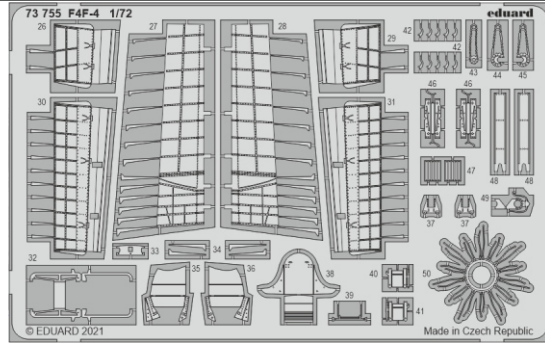

F4F-4

eduard

73 755

1/72

detail set for 1/72 ARMA HOBBY kit • sada detailů pro stavebnici 1/72 ARMA HOBBY

- APPLY EXPRESS MASK AND PAINT BEFORE GLUING
POUŽIT EXPRESS MASK NABARVIT PŘED SLEPENÍM
- SYMMETRICAL ASSEMBLY
SYMETRICKÁ MONTÁŽ
- REMOVE
ODSTRANIT
- GRIND
OBROUSIT
- DRILL HOLE
VRTÁT OTVOR
- BEND
OHNOUT
- OPTION
VOLBA
- REPLACE
NAHRADIT
- 1** COLORED ETCHED PARTS
LEPTANÉ BAREVNÉ DÍLY
- 1** ETCHED PARTS
LEPTANÉ NEBAREVNÉ DÍLY
- 1** ORIGINAL KIT PARTS
PŮVODNÍ DÍLY STAVEBNICE

ORIGINAL KIT PARTS
PŮVODNÍ DÍLY STAVEBNICE

PHOTO-ETCHED PARTS
LEPTANÉ DÍLY

PARTS TO BE REMOVED
DÍLY K ODSTRANĚNÍ

FILL
TMELIT