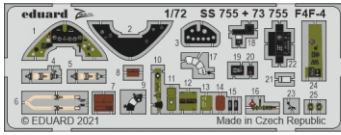

F4F-4

eduard

73 755

1/72

detail set for 1/72 ARMA HOBBY kit • sada detailů pro stavebnici 1/72 ARMA HOBBY

- APPLY EXPRESS MASK AND PAINT BEFORE GLUING
POUŽIT EXPRESS MASK NABARVIT PŘED SLEPENÍM
- SYMMETRICAL ASSEMBLY
SYMETRICKÁ MONTÁŽ
- REMOVE
ODSTRANIT
- GRIND
OBROUSIT
- DRILL HOLE
VRTÁT OTVOR
- BEND
OHNOUT
- OPTION
VOLBA
- REPLACE
NAHRADIT
- 1** COLORED ETCHED PARTS
LEPTANÉ BAREVNÉ DÍLY
- 1** ETCHED PARTS
LEPTANÉ NEBAREVNÉ DÍLY
- 1** ORIGINAL KIT PARTS
PŮVODNÍ DÍLY STAVEBNICE

ORIGINAL KIT PARTS
PŮVODNÍ DÍLY STAVEBNICE

PHOTO-ETCHED PARTS
LEPTANÉ DÍLY

PARTS TO BE REMOVED
DÍLY K ODSTRANĚNÍ

FILL
TMELIT