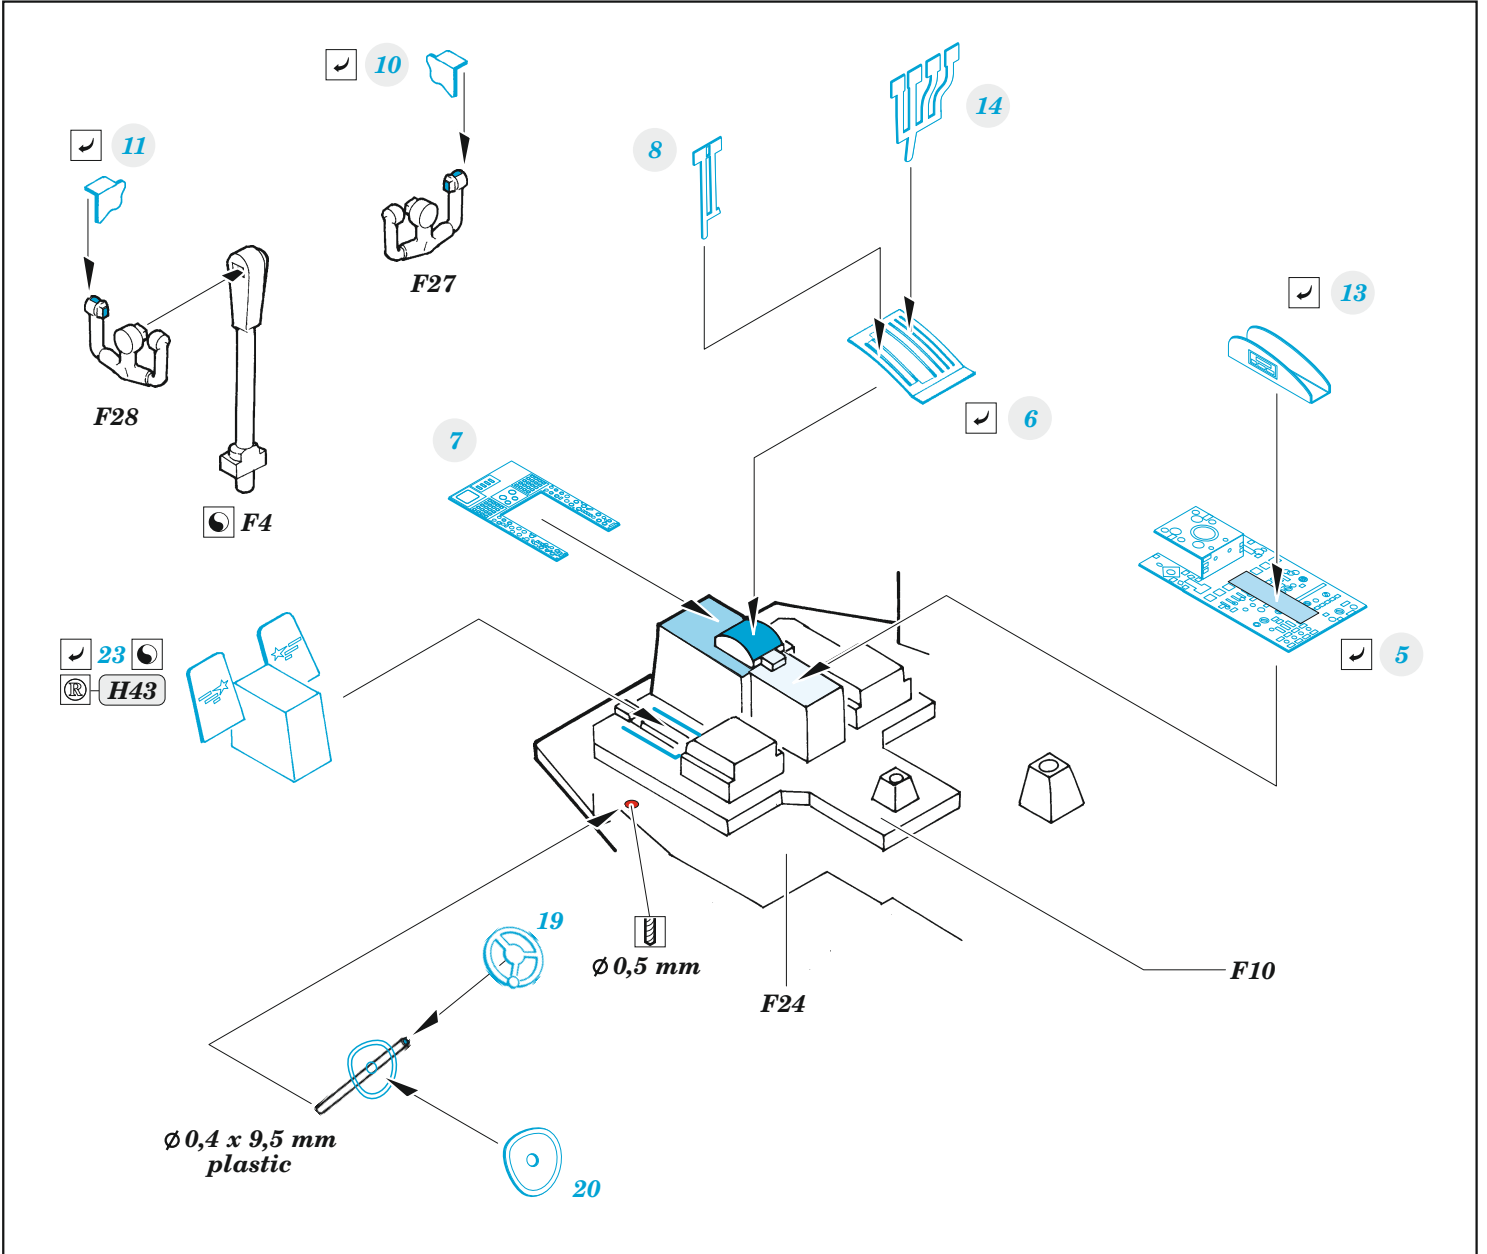

C-130H interior

eduard

73 729

1/72

detail set for ZVEZDA 1/72 kit • sada detailů pro stavebnici ZVEZDA 1/72

-  APPLY EXPRESS MASK AND PAINT BEFORE GLUING
POUŽIT EXPRESS MASK NABARVIT PŘED SLEPENÍM
 -  SYMMETRICAL ASSEMBLY
SYMETRICKÁ MONTÁŽ
 -  REMOVE
ODSTRANIT
 -  GRIND
OBROUSIT
 -  DRILL HOLE
VRTAT OTVOR
 -  COLORED ETCHED PARTS
LEPTANÉ BAREVNÉ DÍLY
 -  ETCHED PARTS
LEPTANÉ NEBAREVNÉ DÍLY
 -  ORIGINAL KIT PARTS
PŮVODNÍ DÍLY STAVEBNICE
-  BEND
OHNOUT
 -  OPTION
VOLBA
 -  REPLACE
NAHRADIT

ORIGINAL KIT PARTS
PŮVODNÍ DÍLY STAVEBNICE

PHOTO-ETCHED PARTS
LEPTANÉ DÍLY

PARTS TO BE REMOVED
DÍLY K ODSTRANĚNÍ

FILL
TMELIT

Related products: 72 713 C-130H exterior 1/72

Related products: 73 732 C-130H cargo floor 1/72

Related products: 73 731 C-130H cargo interior 1/72

Related products: 73 730 C-130H cargo seatbelts 1/72