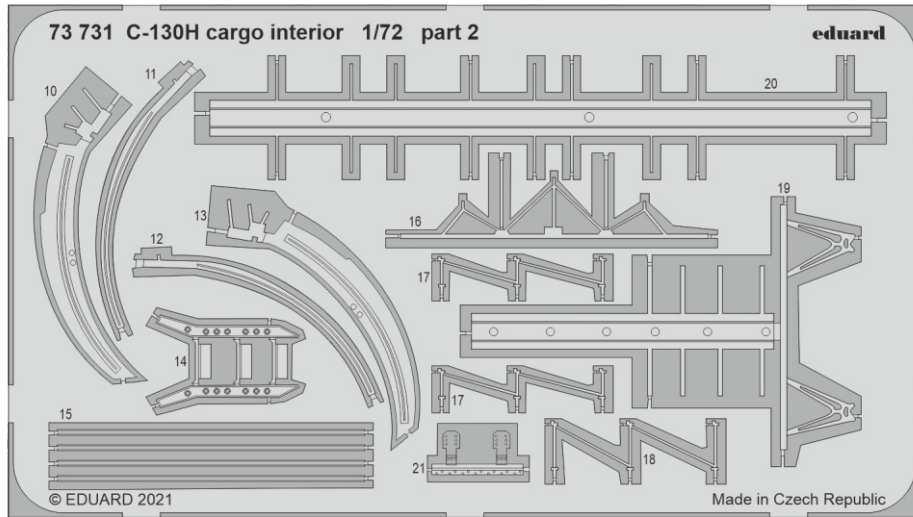

Related products: 73 731 C-130H cargo interior 1/72