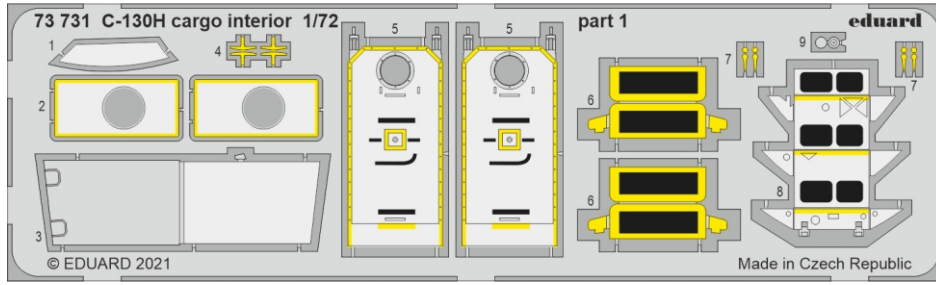

Related products: 73 731 C-130H cargo interior 1/72