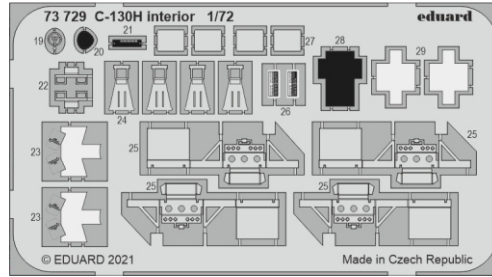

C-130H interior

eduard

73 729

1/72

detail set for ZVEZDA 1/72 kit • sada detailů pro stavebnici ZVEZDA 1/72

-  APPLY EXPRESS MASK AND PAINT BEFORE GLUING
POUŽIT EXPRESS MASK NABARVIT PŘED SLEPENÍM
 -  SYMMETRICAL ASSEMBLY
SYMETRICKÁ MONTÁŽ
 -  REMOVE
ODSTRANIT
 -  GRIND
OBROUSIT
 -  DRILL HOLE
VRTAT OTVOR
 -  COLORED ETCHED PARTS
LEPTANÉ BAREVNÉ DÍLY
 -  ETCHED PARTS
LEPTANÉ NEBAREVNÉ DÍLY
 -  ORIGINAL KIT PARTS
PŮVODNÍ DÍLY STAVEBNICE
-  BEND
OHNOUT
 -  OPTION
VOLBA
 -  REPLACE
NAHRADIT

ORIGINAL KIT PARTS
PŮVODNÍ DÍLY STAVEBNICE

PHOTO-ETCHED PARTS
LEPTANÉ DÍLY

PARTS TO BE REMOVED
DÍLY K ODSTRANĚNÍ

FILL
TMELIT

Related products: 72 713 C-130H exterior 1/72

Related products: 73 732 C-130H cargo floor 1/72