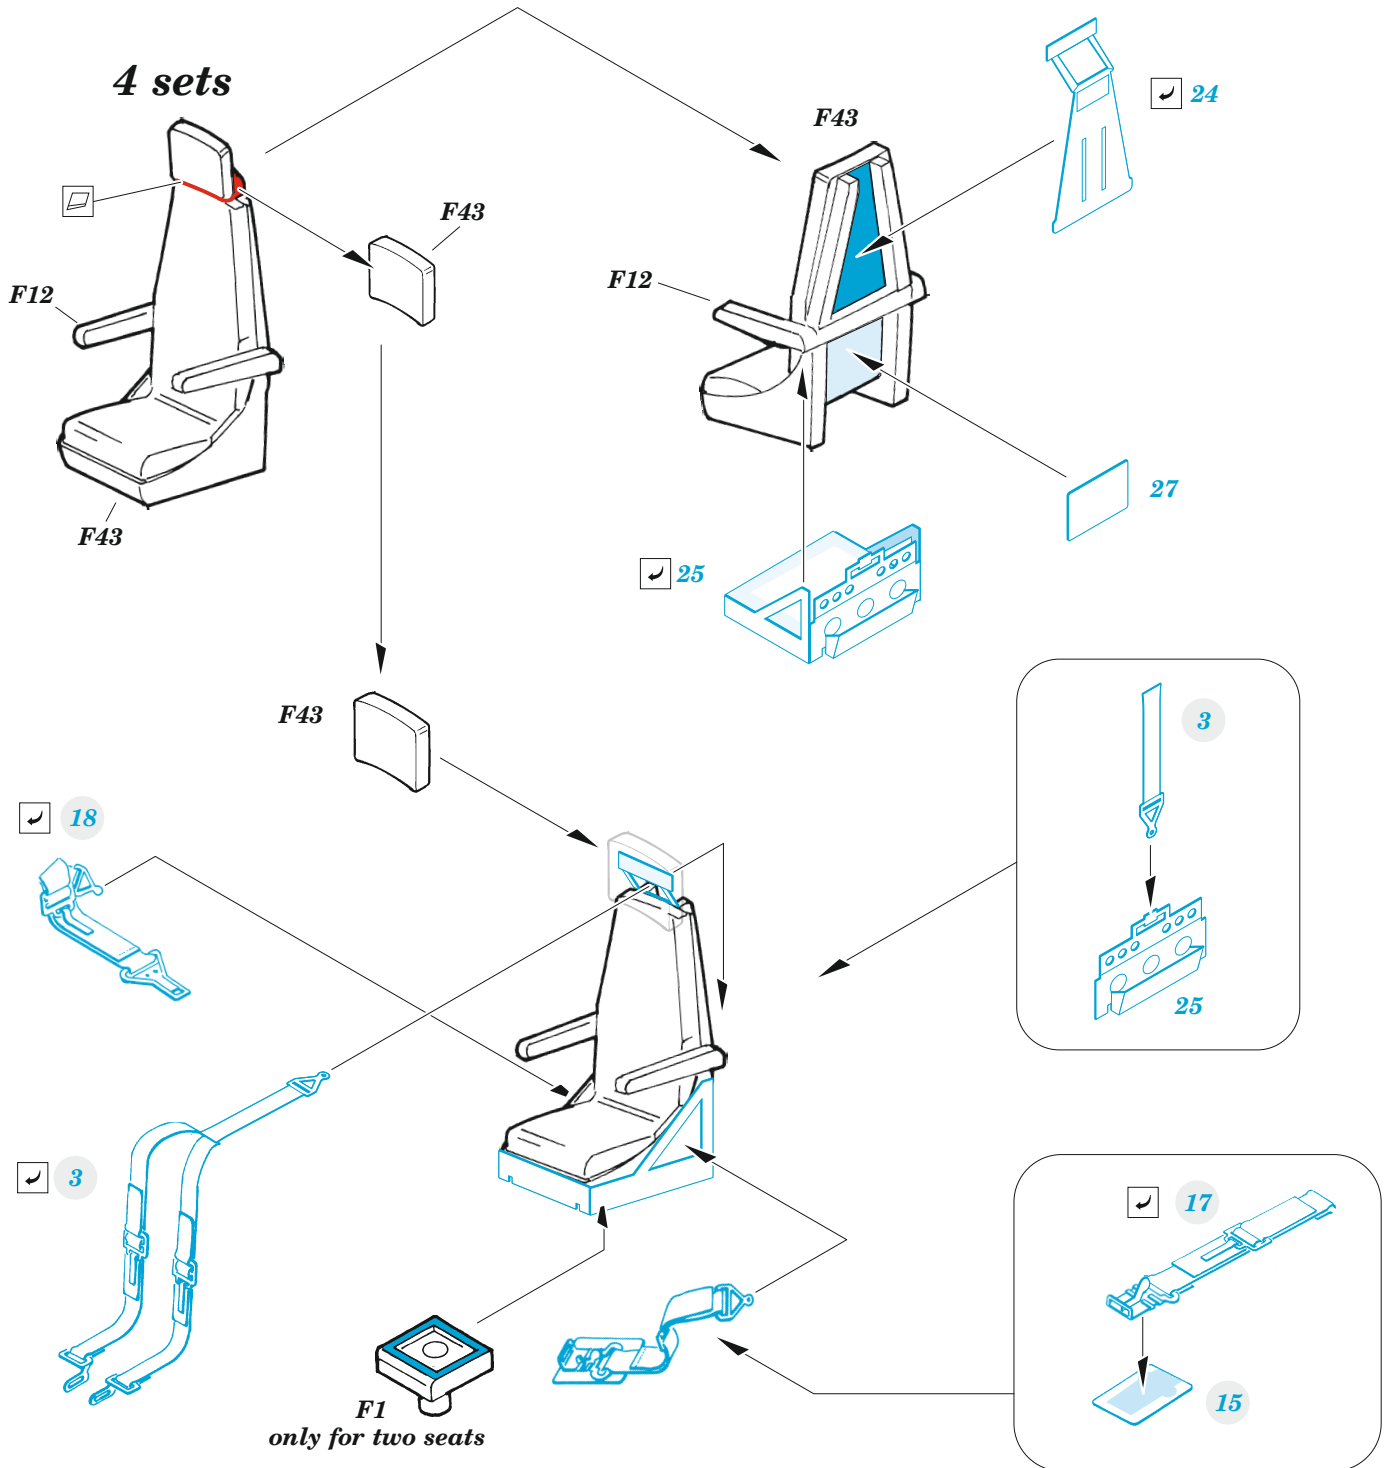

C-130H interior

eduard

73 729

1/72

detail set for ZVEZDA 1/72 kit • sada detailů pro stavebnici ZVEZDA 1/72

-  APPLY EXPRESS MASK AND PAINT BEFORE GLUING
POUŽIT EXPRESS MASK NABARVIT PŘED SLEPENÍM
 -  SYMMETRICAL ASSEMBLY
SYMETRICKÁ MONTÁŽ
 -  REMOVE
ODSTRANIT
 -  GRIND
OBROUSIT
 -  DRILL HOLE
VRTAT OTVOR
 -  COLORED ETCHED PARTS
LEPTANÉ BAREVNÉ DÍLY
 -  ETCHED PARTS
LEPTANÉ NEBAREVNÉ DÍLY
 -  ORIGINAL KIT PARTS
PŮVODNÍ DÍLY STAVEBNICE
-  BEND
OHNOUT
 -  OPTION
VOLBA
 -  REPLACE
NAHRADIT

ORIGINAL KIT PARTS
PŮVODNÍ DÍLY STAVEBNICE

PHOTO-ETCHED PARTS
LEPTANÉ DÍLY

PARTS TO BE REMOVED
DÍLY K ODSTRANĚNÍ

FILL
TMELIT

Related products: 72 713 C-130H exterior 1/72

Related products: 73 732 C-130H cargo floor 1/72

Related products: 73 731 C-130H cargo interior 1/72

Related products: 73 730 C-130H cargo seatbelts 1/72