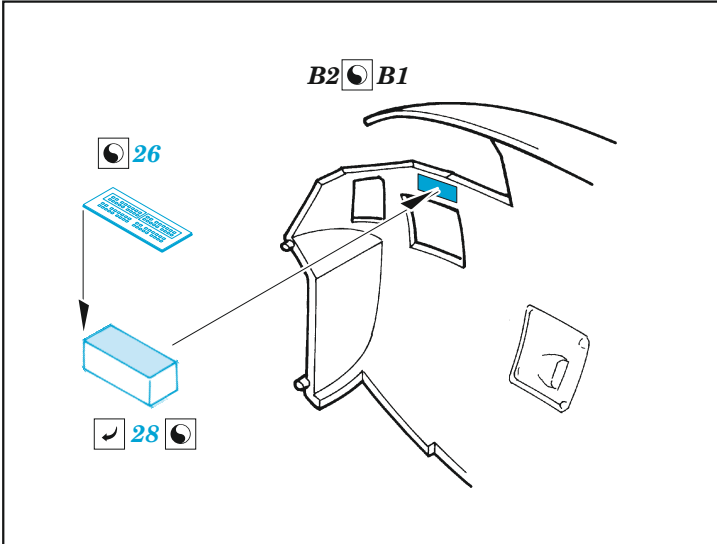

C-130H interior

eduard

73 729

1/72

detail set for ZVEZDA 1/72 kit • sada detailů pro stavebnici ZVEZDA 1/72

-  APPLY EXPRESS MASK AND PAINT BEFORE GLUING
POUŽIT EXPRESS MASK NABARVIT PŘED SLEPENÍM
 -  SYMMETRICAL ASSEMBLY
SYMETRICKÁ MONTÁŽ
 -  REMOVE
ODSTRANIT
 -  GRIND
OBROUSIT
 -  DRILL HOLE
VRTAT OTVOR
 -  COLORED ETCHED PARTS
LEPTANÉ BAREVNÉ DÍLY
 -  ETCHED PARTS
LEPTANÉ NEBAREVNÉ DÍLY
 -  ORIGINAL KIT PARTS
PŮVODNÍ DÍLY STAVEBNICE
-  BEND
OHNOUT
 -  OPTION
VOLBA
 -  REPLACE
NAHRADIT

ORIGINAL KIT PARTS
PŮVODNÍ DÍLY STAVEBNICE

PHOTO-ETCHED PARTS
LEPTANÉ DÍLY

PARTS TO BE REMOVED
DÍLY K ODSTRANĚNÍ

FILL
TMELIT

Related products: 72 713 C-130H exterior 1/72

Related products: 73 732 C-130H cargo floor 1/72