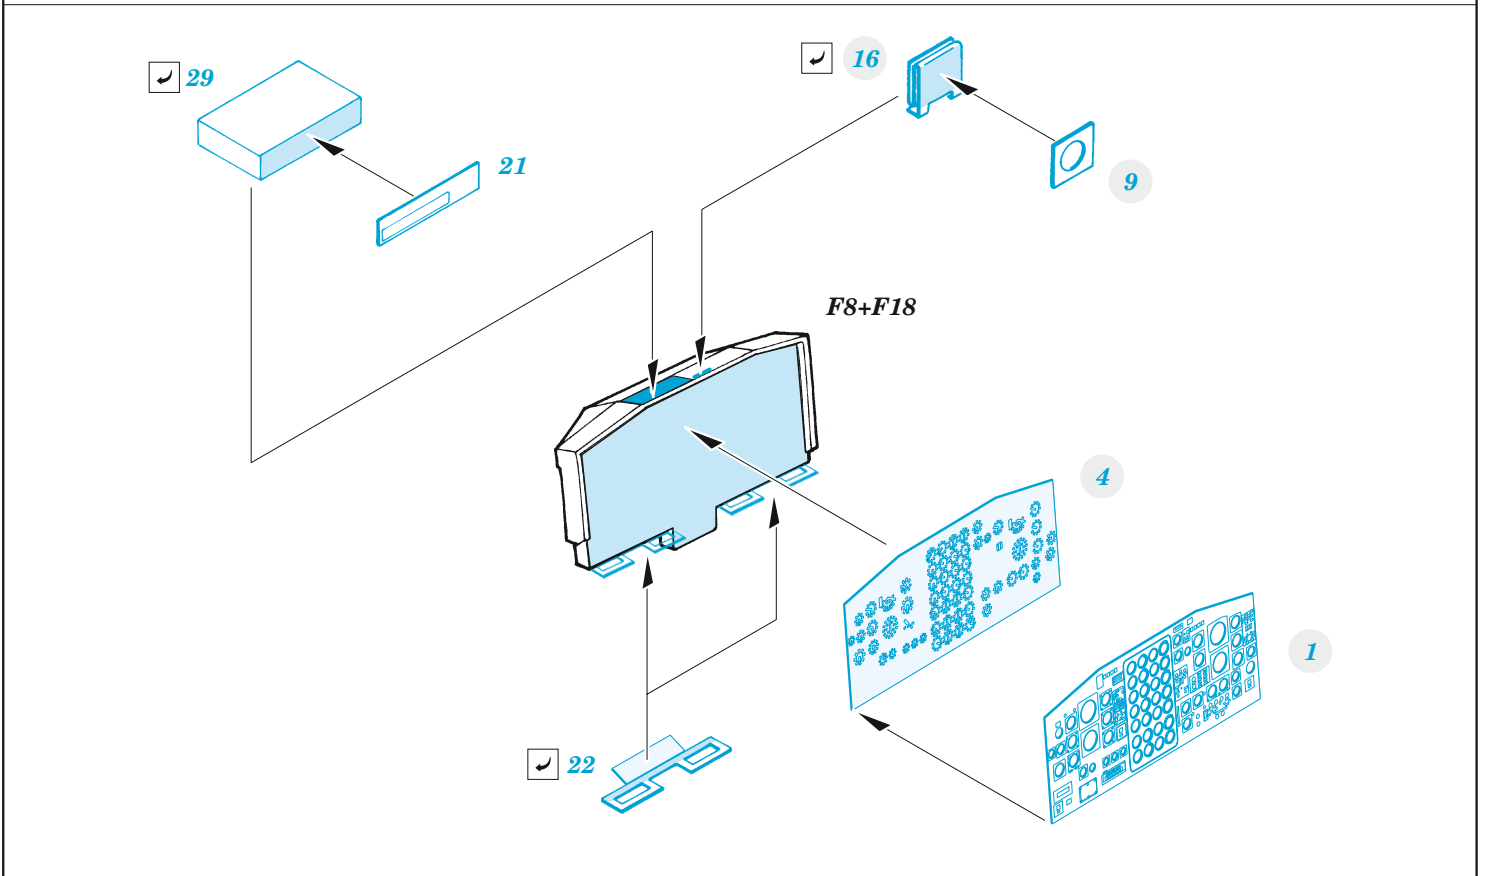

C-130H interior

eduard

73 729

1/72

detail set for ZVEZDA 1/72 kit • sada detailů pro stavebnici ZVEZDA 1/72

-  APPLY EXPRESS MASK AND PAINT BEFORE GLUING
POUŽIT EXPRESS MASK NABARVIT PŘED SLEPENÍM
 -  SYMMETRICAL ASSEMBLY
SYMETRICKÁ MONTÁŽ
 -  REMOVE
ODSTRANIT
 -  GRIND
OBROUSIT
 -  DRILL HOLE
VRTAT OTVOR
 -  COLORED ETCHED PARTS
LEPTANÉ BAREVNÉ DÍLY
 -  ETCHED PARTS
LEPTANÉ NEBAREVNÉ DÍLY
 -  ORIGINAL KIT PARTS
PŮVODNÍ DÍLY STAVEBNICE
-  BEND
OHNOUT
 -  OPTION
VOLBA
 -  REPLACE
NAHRADIT

ORIGINAL KIT PARTS
PŮVODNÍ DÍLY STAVEBNICE

PHOTO-ETCHED PARTS
LEPTANÉ DÍLY

PARTS TO BE REMOVED
DÍLY K ODSTRANĚNÍ

FILL
TMELIT

Related products: 72 713 C-130H exterior 1/72

Related products: 73 732 C-130H cargo floor 1/72