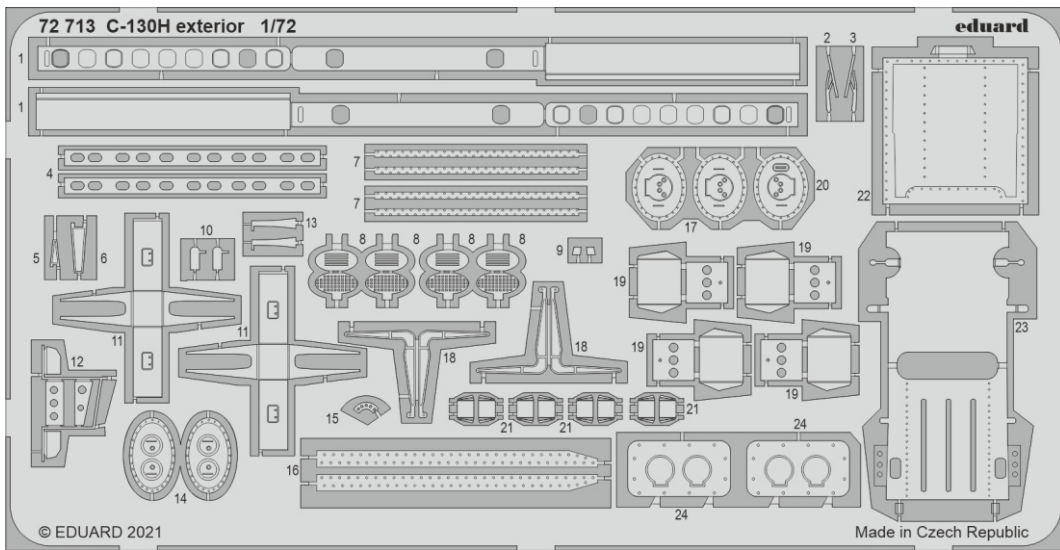

C-130H interior

eduard

73 729

1/72

detail set for ZVEZDA 1/72 kit • sada detailů pro stavebnici ZVEZDA 1/72

-  APPLY EXPRESS MASK AND PAINT BEFORE GLUING
POUŽIT EXPRESS MASK NABARVIT PŘED SLEPENÍM
 -  SYMMETRICAL ASSEMBLY
SYMETRICKÁ MONTÁŽ
 -  REMOVE
ODSTRANIT
 -  GRIND
OBROUSIT
 -  DRILL HOLE
VRTAT OTVOR
 -  COLORED ETCHED PARTS
LEPTANÉ BAREVNÉ DÍLY
 -  ETCHED PARTS
LEPTANÉ NEBAREVNÉ DÍLY
 -  ORIGINAL KIT PARTS
PŮVODNÍ DÍLY STAVEBNICE
-  BEND
OHNOUT
 -  OPTION
VOLBA
 -  REPLACE
NAHRADIT

ORIGINAL KIT PARTS
PŮVODNÍ DÍLY STAVEBNICE

PHOTO-ETCHED PARTS
LEPTANÉ DÍLY

PARTS TO BE REMOVED
DÍLY K ODSTRANĚNÍ

FILL
TMELIT

Related products: 72 713 C-130H exterior 1/72

Related products: 73 732 C-130H cargo floor 1/72

Related products: 73 731 C-130H cargo interior 1/72

Related products: 73 730 C-130H cargo seatbelts 1/72