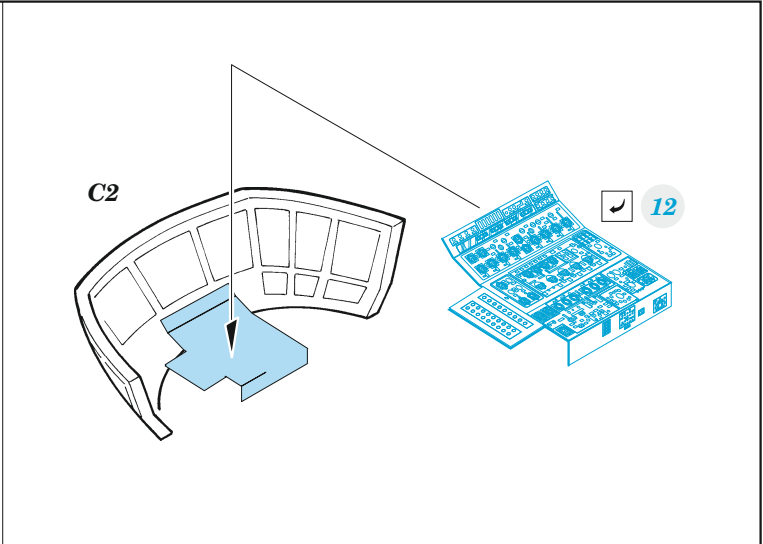

C-130H interior

eduard

73 729

1/72

detail set for ZVEZDA 1/72 kit • sada detailů pro stavebnici ZVEZDA 1/72

-  APPLY EXPRESS MASK AND PAINT BEFORE GLUING
POUŽIT EXPRESS MASK NABARVIT PŘED SLEPENÍM
 -  SYMMETRICAL ASSEMBLY
SYMETRICKÁ MONTÁŽ
 -  REMOVE
ODSTRANIT
 -  GRIND
OBROUSIT
 -  DRILL HOLE
VRTAT OTVOR
 -  COLORED ETCHED PARTS
LEPTANÉ BAREVNÉ DÍLY
 -  ETCHED PARTS
LEPTANÉ NEBAREVNÉ DÍLY
 -  ORIGINAL KIT PARTS
PŮVODNÍ DÍLY STAVEBNICE
-  BEND
OHNOUT
 -  OPTION
VOLBA
 -  REPLACE
NAHRADIT

ORIGINAL KIT PARTS
PŮVODNÍ DÍLY STAVEBNICE

PHOTO-ETCHED PARTS
LEPTANÉ DÍLY

PARTS TO BE REMOVED
DÍLY K ODSTRANĚNÍ

FILL
TMELIT

Related products: 72 713 C-130H exterior 1/72

Related products: 73 732 C-130H cargo floor 1/72

Related products: 73 731 C-130H cargo interior 1/72

Related products: 73 730 C-130H cargo seatbelts 1/72