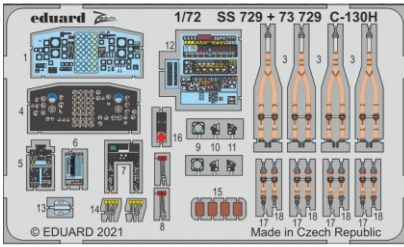

C-130H interior

eduard

73 729

1/72

detail set for ZVEZDA 1/72 kit • sada detailů pro stavebnici ZVEZDA 1/72

-  APPLY EXPRESS MASK AND PAINT BEFORE GLUING
POUŽIT EXPRESS MASK NABARVIT PŘED SLEPENÍM
 -  SYMMETRICAL ASSEMBLY
SYMETRICKÁ MONTÁŽ
 -  REMOVE
ODSTRANIT
 -  GRIND
OBROUSIT
 -  DRILL HOLE
VRTAT OTVOR
 -  COLORED ETCHED PARTS
LEPTANÉ BAREVNÉ DÍLY
 -  ETCHED PARTS
LEPTANÉ NEBAREVNÉ DÍLY
 -  ORIGINAL KIT PARTS
PŮVODNÍ DÍLY STAVEBNICE
-  BEND
OHNOUT
 -  OPTION
VOLBA
 -  REPLACE
NAHRADIT

ORIGINAL KIT PARTS
PŮVODNÍ DÍLY STAVEBNICE

PHOTO-ETCHED PARTS
LEPTANÉ DÍLY

PARTS TO BE REMOVED
DÍLY K ODSTRANĚNÍ

FILL
TMELIT

Related products: 72 713 C-130H exterior 1/72

Related products: 73 732 C-130H cargo floor 1/72