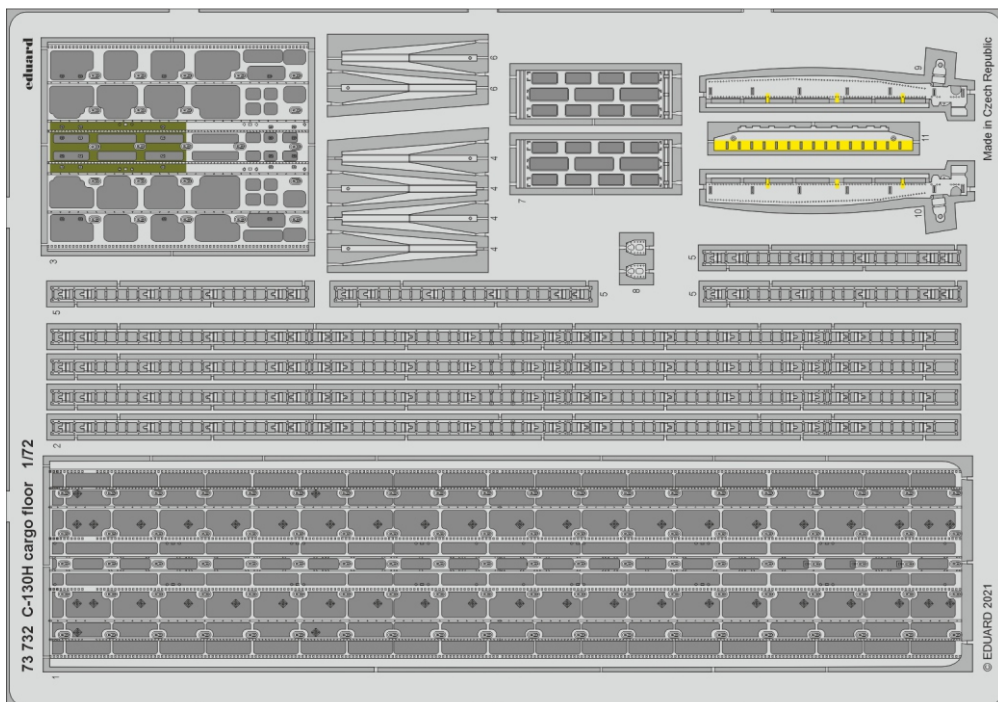

C-130H interior

eduard

73 729

1/72

detail set for ZVEZDA 1/72 kit • sada detailů pro stavebnici ZVEZDA 1/72

-  APPLY EXPRESS MASK AND PAINT BEFORE GLUING
POUŽIT EXPRESS MASK NABARVIT PŘED SLEPENÍM
 -  SYMMETRICAL ASSEMBLY
SYMETRICKÁ MONTÁŽ
 -  REMOVE
ODSTRANIT
 -  GRIND
OBROUSIT
 -  DRILL HOLE
VRTAT OTVOR
 -  COLORED ETCHED PARTS
LEPTANÉ BAREVNÉ DÍLY
 -  ETCHED PARTS
LEPTANÉ NEBAREVNÉ DÍLY
 -  ORIGINAL KIT PARTS
PŮVODNÍ DÍLY STAVEBNICE
-  BEND
OHNOUT
 -  OPTION
VOLBA
 -  REPLACE
NAHRADIT

ORIGINAL KIT PARTS
PŮVODNÍ DÍLY STAVEBNICE

PHOTO-ETCHED PARTS
LEPTANÉ DÍLY

PARTS TO BE REMOVED
DÍLY K ODSTRANĚNÍ

FILL
TMELIT

Related products: 72 713 C-130H exterior 1/72

Related products: 73 732 C-130H cargo floor 1/72

Related products: 73 731 C-130H cargo interior 1/72

Related products: 73 730 C-130H cargo seatbelts 1/72