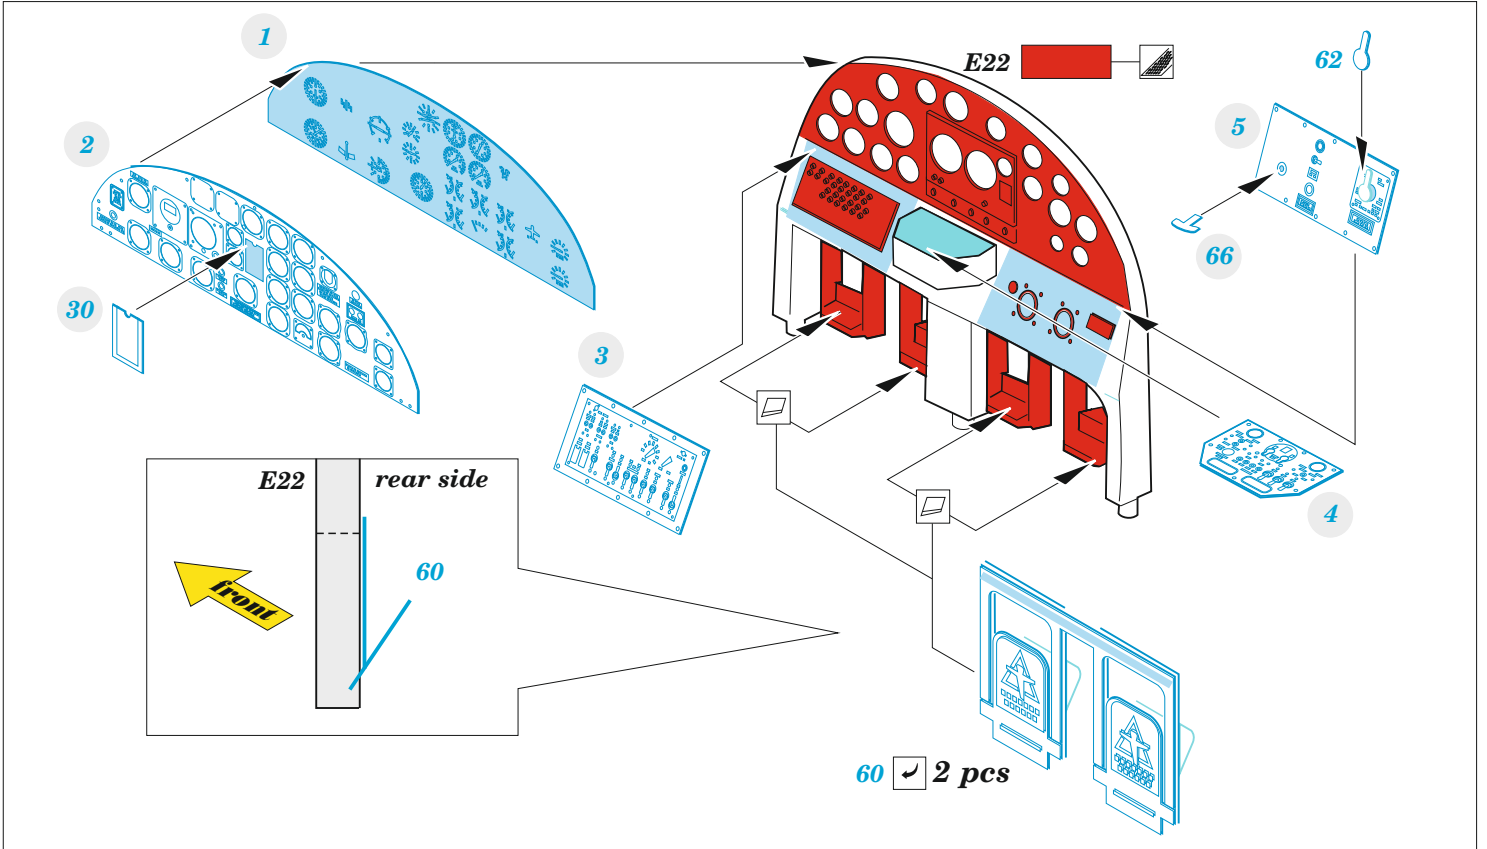

B-25J glazed nose

detail set for 1/48 HKM kit • sada detailů pro stavebnici 1/48 HKM

eduard

FE 1336

- APPLY EXPRESS MASK AND PAINT BEFORE GLUING
POUŽIT EXPRESS MASK NABARVIT PŘED SLEPENÍM
- SYMMETRICAL ASSEMBLY
SYMETRICKÁ MONTÁŽ
- REMOVE
ODSTRANIT
- GRIND
OBROUSIT
- DRILL HOLE
VRTAT OTVOR
- COLORED ETCHED PARTS
LEPTANÉ BAREVNÉ DÍLY
- ETCHED PARTS
LEPTANÉ NEBAREVNÉ DÍLY
- ORIGINAL KIT PARTS
PŮVODNÍ DÍLY STAVEBNICE
- BEND
OHNOUT
- OPTION
VOLBA
- REPLACE
NAHRADIT
- REVERSE SIDE
OTOČIT

ORIGINAL KIT PARTS PŮVODNÍ DÍLY STAVEBNICE PHOTO-ETCHED PARTS LEPTANÉ DÍLY PARTS TO BE REMOVED DÍLY K ODSTRANĚNÍ FILL TMELIT

Related products: FE 1337 B-25J glazed nose seatbelts STEEL 1/48

Related products: 48 1101 B-25J bomb bay 1/48