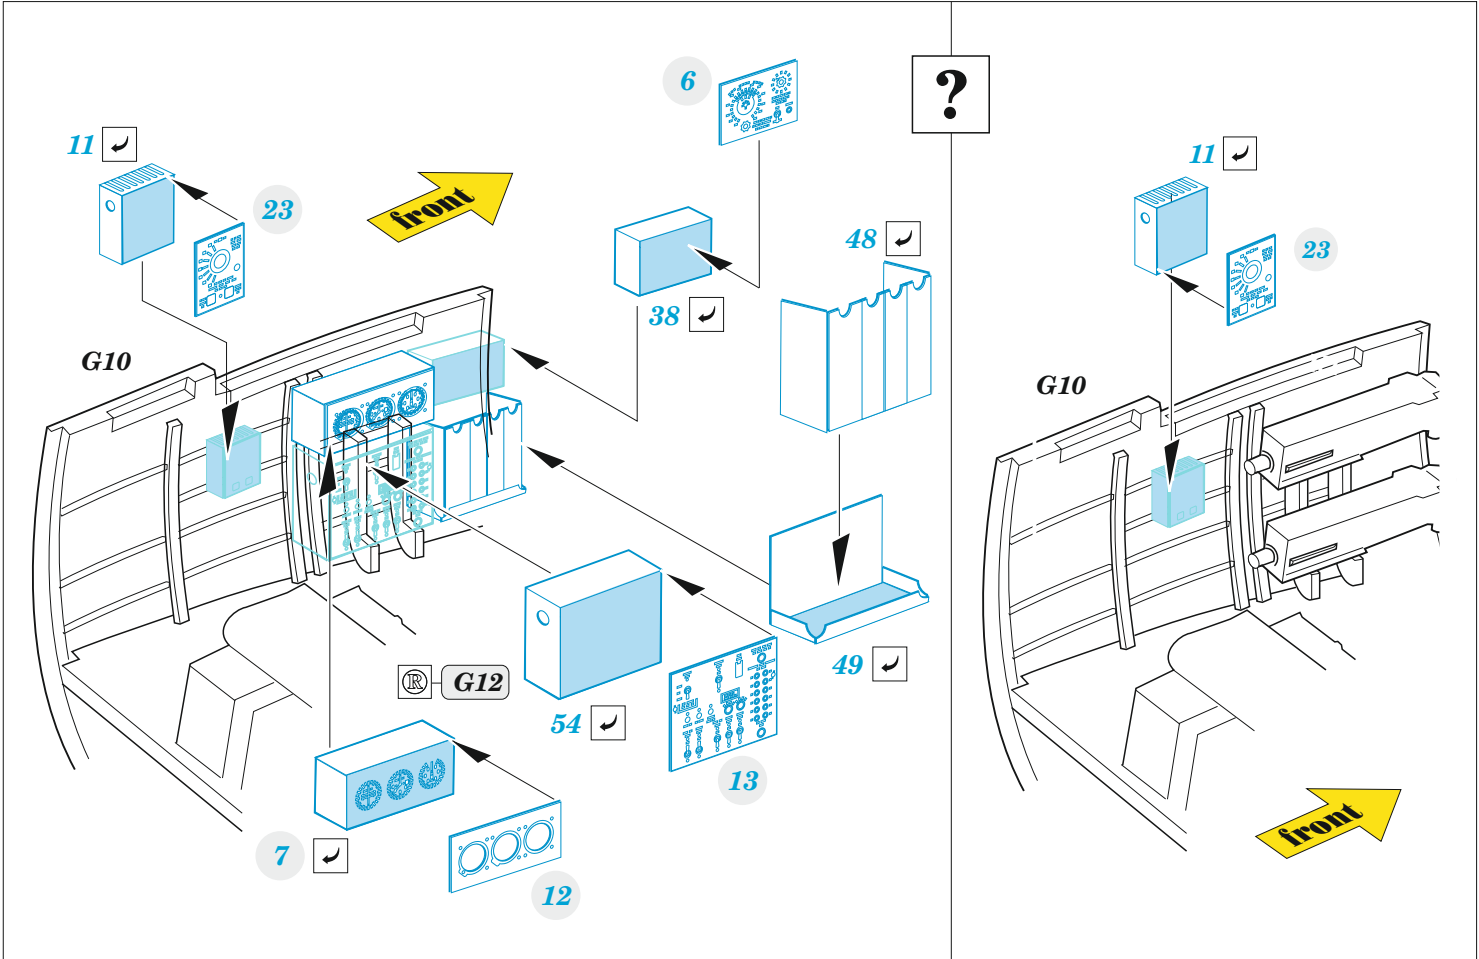

B-25J glazed nose

detail set for 1/48 HKM kit • sada detailů pro stavebnici 1/48 HKM

eduard

FE 1336

- APPLY EXPRESS MASK AND PAINT BEFORE GLUING
POUŽIT EXPRESS MASK NABARVIT PŘED SLEPENÍM
- SYMMETRICAL ASSEMBLY
SYMETRICKÁ MONTÁŽ
- REMOVE
ODSTRANIT
- GRIND
OBROUSIT
- DRILL HOLE
VRTAT OTVOR
- COLORED ETCHED PARTS
LEPTANÉ BAREVNÉ DÍLY
- ETCHED PARTS
LEPTANÉ NEBAREVNÉ DÍLY
- ORIGINAL KIT PARTS
PŮVODNÍ DÍLY STAVEBNICE
- BEND
OHNOUT
- OPTION
VOLBA
- REPLACE
NAHRADIT
- REVERSE SIDE
OTOČIT

ORIGINAL KIT PARTS PŮVODNÍ DÍLY STAVEBNICE PHOTO-ETCHED PARTS LEPTANÉ DÍLY PARTS TO BE REMOVED DÍLY K ODSTRANĚNÍ FILL TMELIT

Related products: FE 1337 B-25J glazed nose seatbelts STEEL 1/48

Related products: 48 1101 B-25J bomb bay 1/48