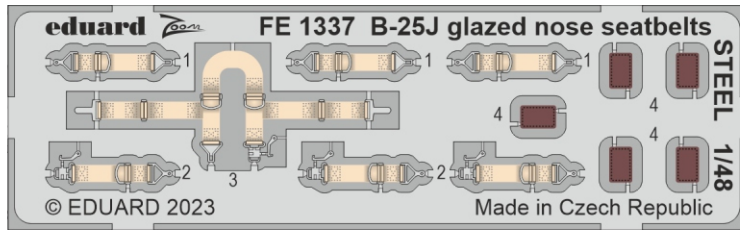

B-25J glazed nose

detail set for 1/48 HKM kit • sada detailů pro stavebnici 1/48 HKM

eduard

FE 1336

- APPLY EXPRESS MASK AND PAINT BEFORE GLUING
POUŽIT EXPRESS MASK NABARVIT PŘED SLEPENÍM
- SYMMETRICAL ASSEMBLY
SYMETRICKÁ MONTÁŽ
- REMOVE
ODSTRANIT
- GRIND
OBROUSIT
- DRILL HOLE
VRTAT OTVOR
- COLORED ETCHED PARTS
LEPTANÉ BAREVNÉ DÍLY
- ETCHED PARTS
LEPTANÉ NEBAREVNÉ DÍLY
- ORIGINAL KIT PARTS
PŮVODNÍ DÍLY STAVEBNICE
- BEND
OHNOUT
- OPTION
VOLBA
- REPLACE
NAHRADIT
- REVERSE SIDE
OTOČIT

ORIGINAL KIT PARTS PŮVODNÍ DÍLY STAVEBNICE PHOTO-ETCHED PARTS LEPTANÉ DÍLY PARTS TO BE REMOVED DÍLY K ODSTRANĚNÍ FILL TMELIT

Related products: FE 1337 B-25J glazed nose seatbelts STEEL 1/48

Related products: 48 1101 B-25J bomb bay 1/48