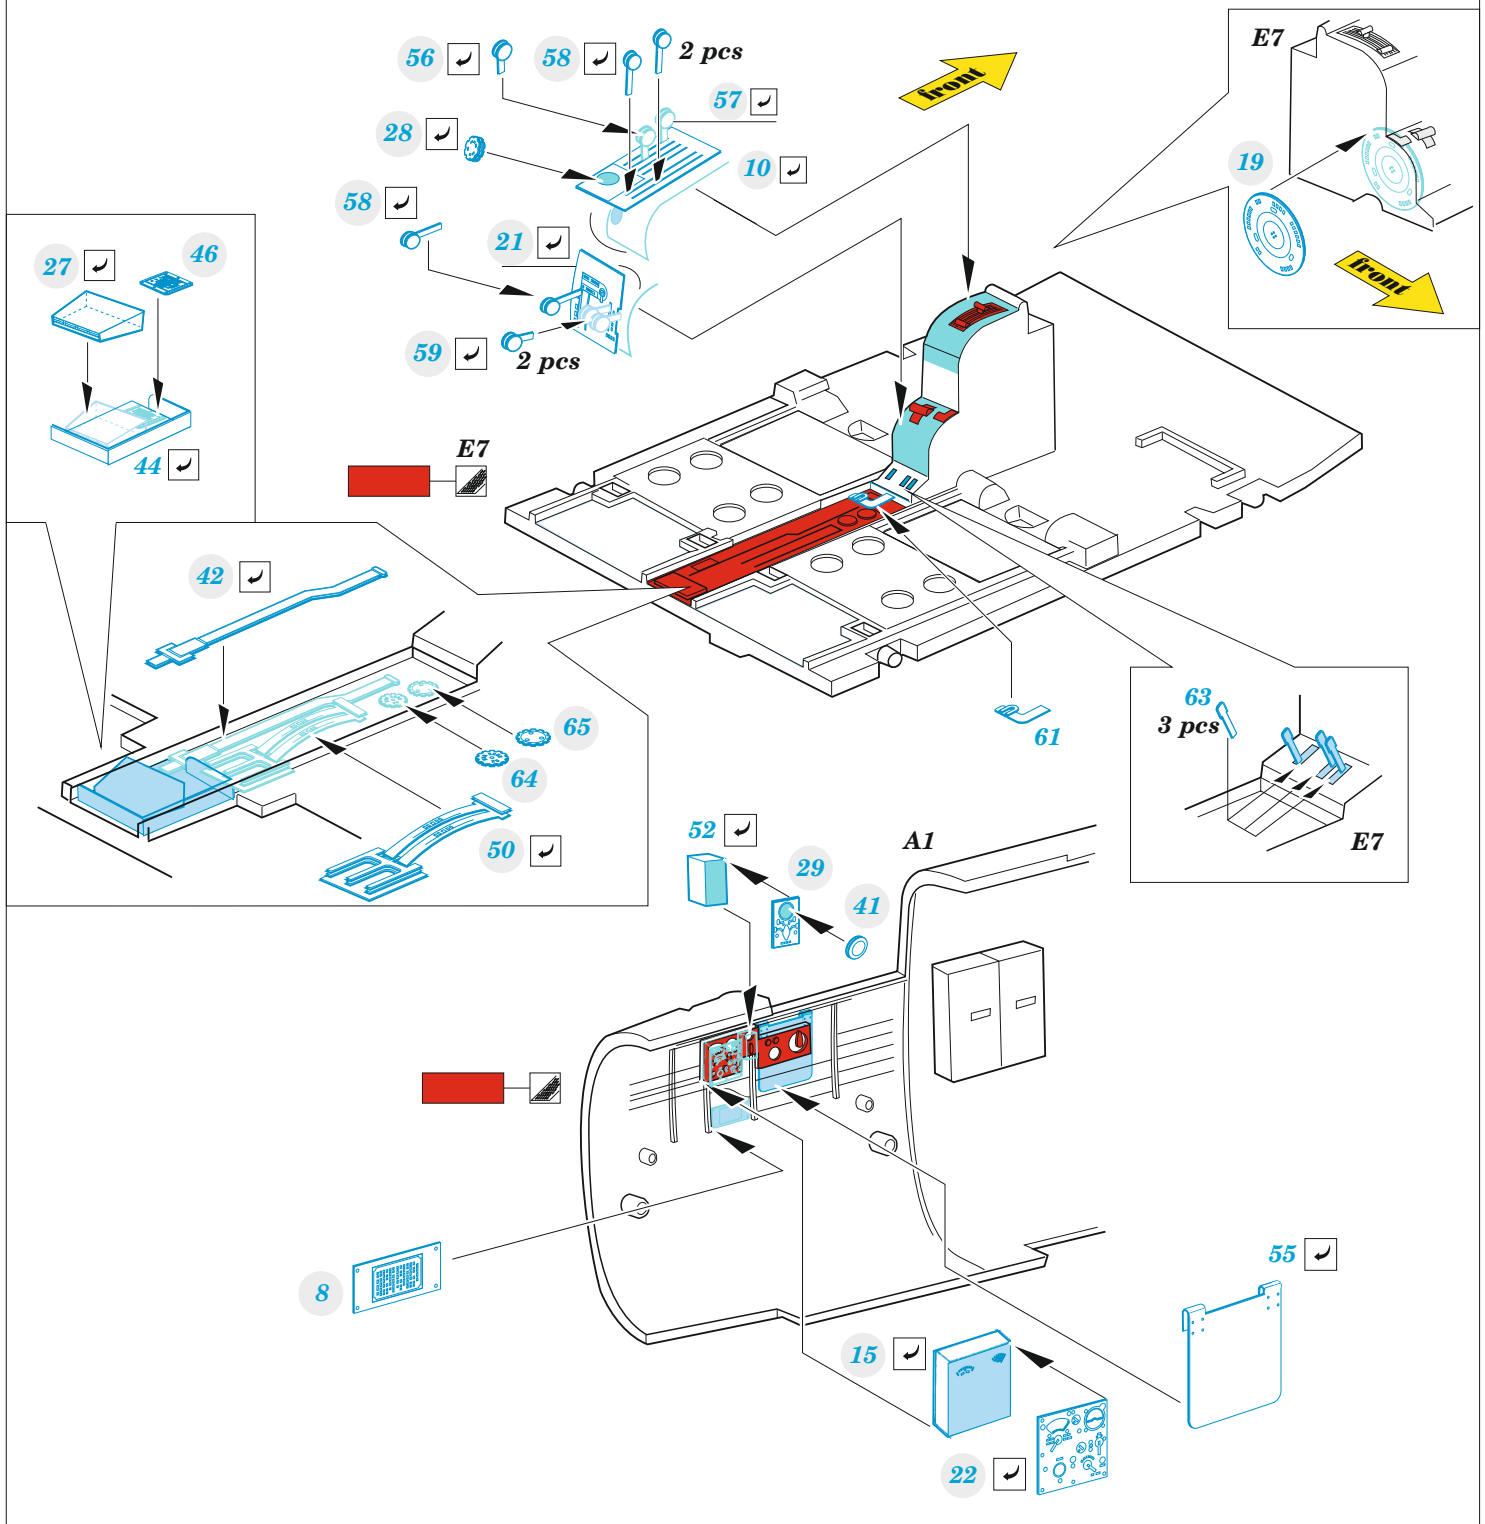

B-25J glazed nose

detail set for 1/48 HKM kit • sada detailů pro stavebnici 1/48 HKM

eduard

FE 1336

- APPLY EXPRESS MASK AND PAINT BEFORE GLUING
POUŽIT EXPRESS MASK NABARVIT PŘED SLEPENÍM
- SYMMETRICAL ASSEMBLY
SYMETRICKÁ MONTÁŽ
- REMOVE
ODSTRANIT
- GRIND
OBROUSIT
- DRILL HOLE
VRTAT OTVOR
- COLORED ETCHED PARTS
LEPTANÉ BAREVNÉ DÍLY
- ETCHED PARTS
LEPTANÉ NEBAREVNÉ DÍLY
- ORIGINAL KIT PARTS
PŮVODNÍ DÍLY STAVEBNICE
- BEND
OHNOUT
- OPTION
VOLBA
- REPLACE
NAHRADIT
- REVERSE SIDE
OTOČIT

ORIGINAL KIT PARTS PŮVODNÍ DÍLY STAVEBNICE PHOTO-ETCHED PARTS LEPTANÉ DÍLY PARTS TO BE REMOVED DÍLY K ODSTRANĚNÍ FILL TMELIT

Related products: FE 1337 B-25J glazed nose seatbelts STEEL 1/48

Related products: 48 1101 B-25J bomb bay 1/48