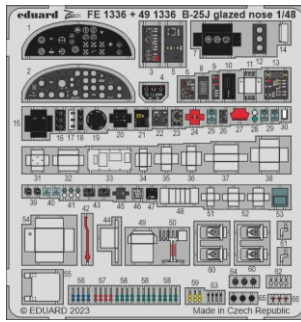

B-25J glazed nose

detail set for 1/48 HKM kit • sada detailů pro stavebnici 1/48 HKM

eduard

FE 1336

- APPLY EXPRESS MASK AND PAINT BEFORE GLUING
POUŽIT EXPRESS MASK NABARVIT PŘED SLEPENÍM
- SYMMETRICAL ASSEMBLY
SYMETRICKÁ MONTÁŽ
- REMOVE
ODSTRANIT
- GRIND
OBROUSIT
- DRILL HOLE
VRTAT OTVOR
- COLORED ETCHED PARTS
LEPTANÉ BAREVNÉ DÍLY
- ETCHED PARTS
LEPTANÉ NEBAREVNÉ DÍLY
- ORIGINAL KIT PARTS
PŮVODNÍ DÍLY STAVEBNICE
- BEND
OHNOUT
- OPTION
VOLBA
- REPLACE
NAHRADIT
- REVERSE SIDE
OTOČIT

ORIGINAL KIT PARTS PŮVODNÍ DÍLY STAVEBNICE PHOTO-ETCHED PARTS LEPTANÉ DÍLY PARTS TO BE REMOVED DÍLY K ODSTRANĚNÍ FILL TMELIT

Related products: FE 1337 B-25J glazed nose seatbelts STEEL 1/48

Related products: 48 1101 B-25J bomb bay 1/48