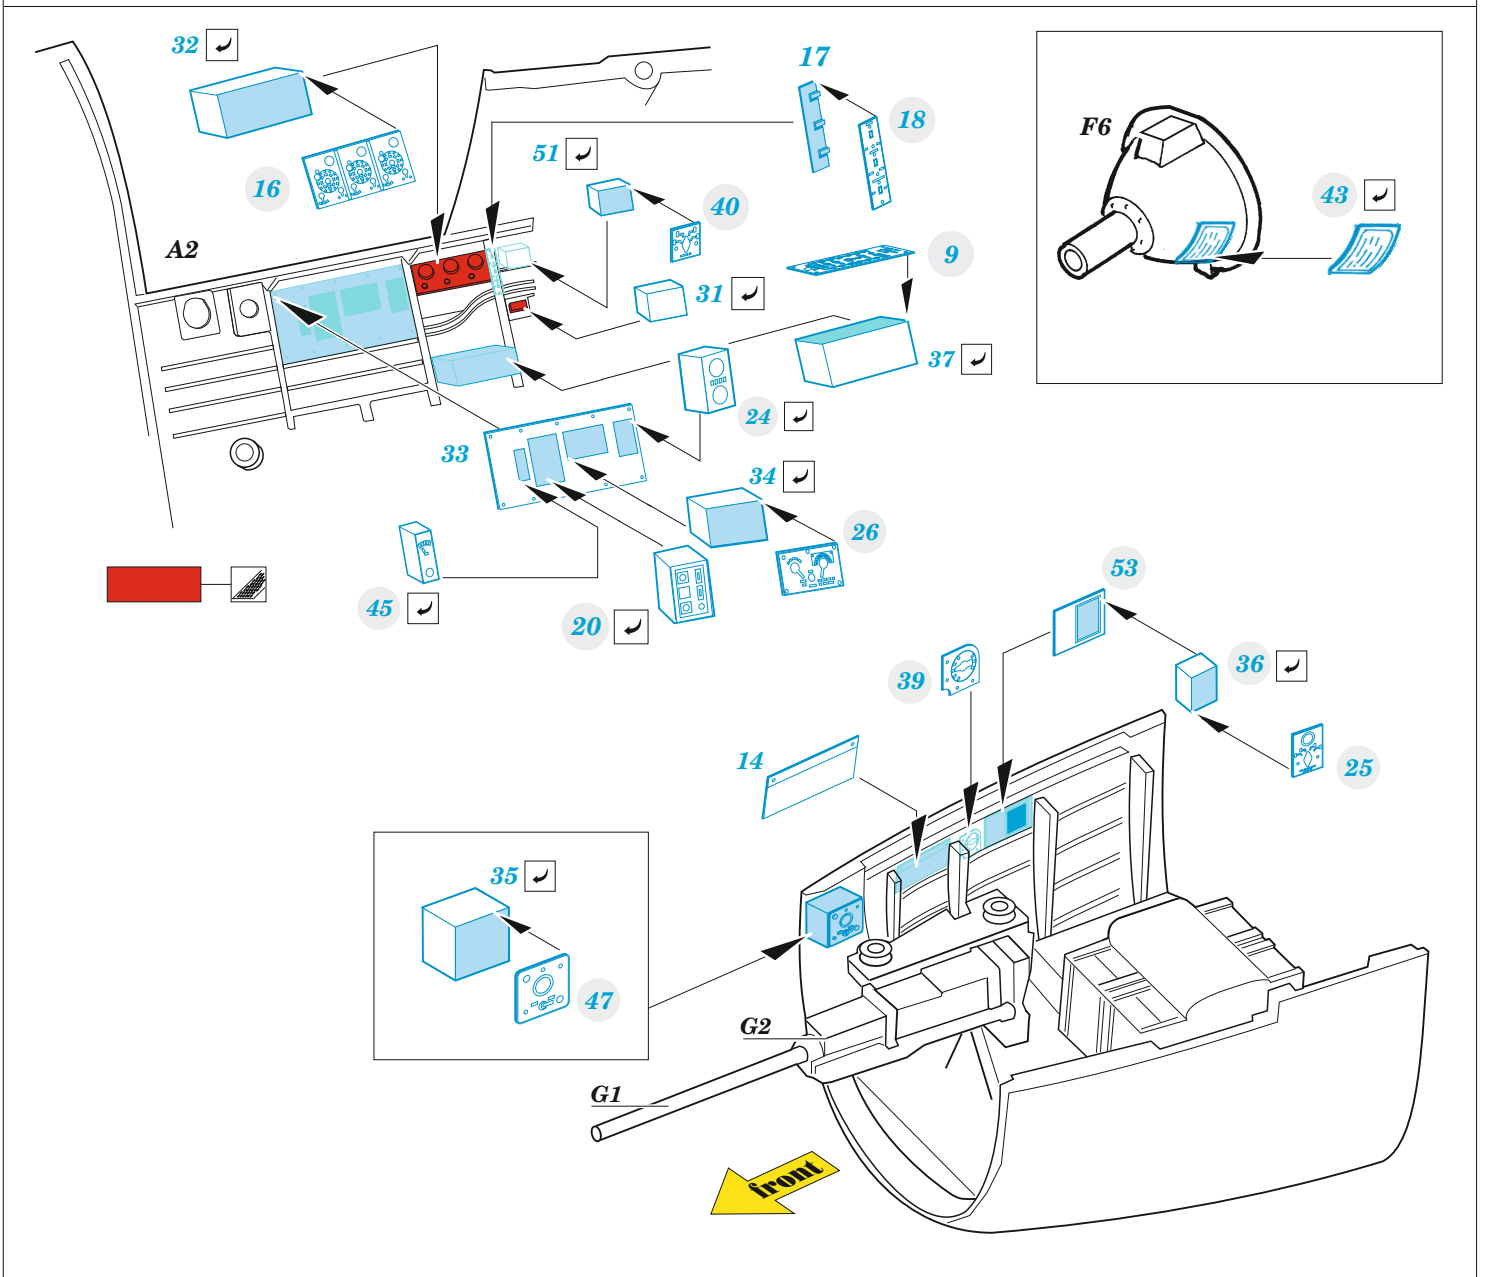

B-25J glazed nose

detail set for 1/48 HKM kit • sada detailů pro stavebnici 1/48 HKM

eduard

FE 1336

- APPLY EXPRESS MASK AND PAINT BEFORE GLUING
POUŽIT EXPRESS MASK NABARVIT PŘED SLEPENÍM
- SYMMETRICAL ASSEMBLY
SYMETRICKÁ MONTÁŽ
- REMOVE
ODSTRANIT
- GRIND
OBROUSIT
- DRILL HOLE
VRTAT OTVOR
- COLORED ETCHED PARTS
LEPTANÉ BAREVNÉ DÍLY
- ETCHED PARTS
LEPTANÉ NEBAREVNÉ DÍLY
- ORIGINAL KIT PARTS
PŮVODNÍ DÍLY STAVEBNICE
- BEND
OHNOUT
- OPTION
VOLBA
- REPLACE
NAHRADIT
- REVERSE SIDE
OTOČIT

ORIGINAL KIT PARTS PŮVODNÍ DÍLY STAVEBNICE PHOTO-ETCHED PARTS LEPTANÉ DÍLY PARTS TO BE REMOVED DÍLY K ODSTRANĚNÍ FILL TMELIT

Related products: FE 1337 B-25J glazed nose seatbelts STEEL 1/48

Related products: 48 1101 B-25J bomb bay 1/48