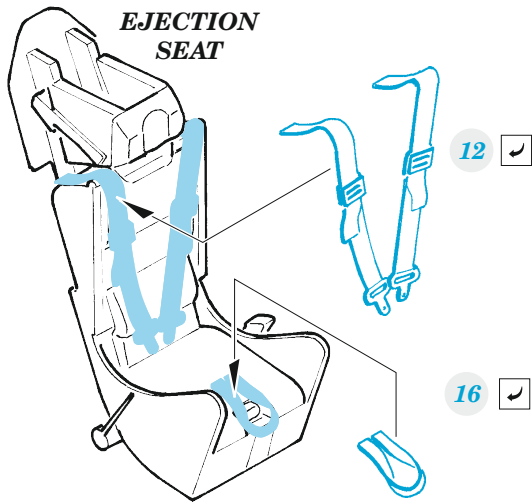

Meteor F.8

detail set for AIRFIX 1/72 kit • sada detailů pro stavebnici AIRFIX 1/72

- APPLY EXPRESS MASK AND PAINT BEFORE GLUING
POUŽIT EXPRESS MASK NABARVIT PŘED SLEPENÍM
- SYMMETRICAL ASSEMBLY
SYMETRICKÁ MONTÁŽ
- REMOVE
ODSTRANIT
- GRIND
OBROUSIT
- DRILL HOLE
VRTÁT OTVOR
- COLORED ETCHED PARTS
LEPTANÉ BAREVNÉ DÍLY
- ETCHED PARTS
LEPTANÉ NEBAREVNÉ DÍLY
- ORIGINAL KIT PARTS
PŮVODNÍ DÍLY STAVEBNICE
- BEND
OHNOUT
- OPTION
VOLBA
- REPLACE
NAHRADIT
- REVERSE SIDE
OTOČIT

ORIGINAL KIT PARTS PŮVODNÍ DÍLY STAVEBNICE	PHOTO-ETCHED PARTS LEPTANÉ DÍLY	PARTS TO BE REMOVED DÍLY K ODSTRANĚNÍ	FILL TMELIT
---	------------------------------------	--	----------------

step 1

step 2

step 3

step 4