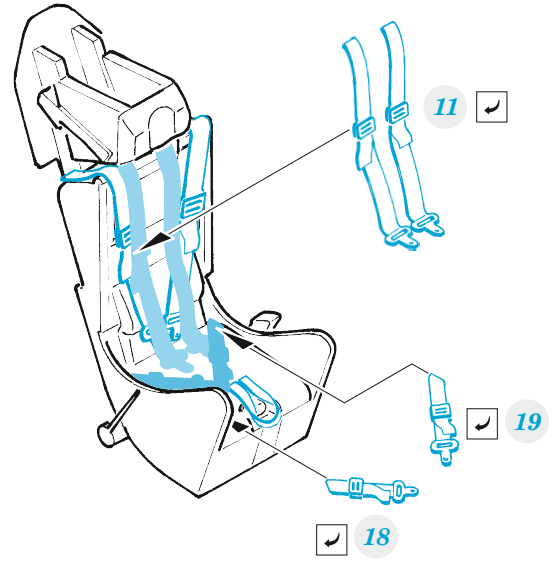

Meteor F.8

detail set for AIRFIX 1/72 kit • sada detailů pro stavebnici AIRFIX 1/72

- APPLY EXPRESS MASK AND PAINT BEFORE GLUING
POUŽIT EXPRESS MASK NABARVIT PŘED SLEPENÍM
- SYMMETRICAL ASSEMBLY
SYMETRICKÁ MONTÁŽ
- REMOVE
ODSTRANIT
- GRIND
OBROUSIT
- DRILL HOLE
VRTÁT OTVOR
- COLORED ETCHED PARTS
LEPTANÉ BAREVNÉ DÍLY
- ETCHED PARTS
LEPTANÉ NEBAREVNÉ DÍLY
- ORIGINAL KIT PARTS
PŮVODNÍ DÍLY STAVEBNICE
- BEND
OHNOUT
- OPTION
VOLBA
- REPLACE
NAHRADIT
- REVERSE SIDE
OTOČIT

ORIGINAL KIT PARTS PŮVODNÍ DÍLY STAVEBNICE	PHOTO-ETCHED PARTS LEPTANÉ DÍLY	PARTS TO BE REMOVED DÍLY K ODSTRANĚNÍ	FILL TMELIT
---	------------------------------------	--	----------------

step 1

step 2

step 3

step 4