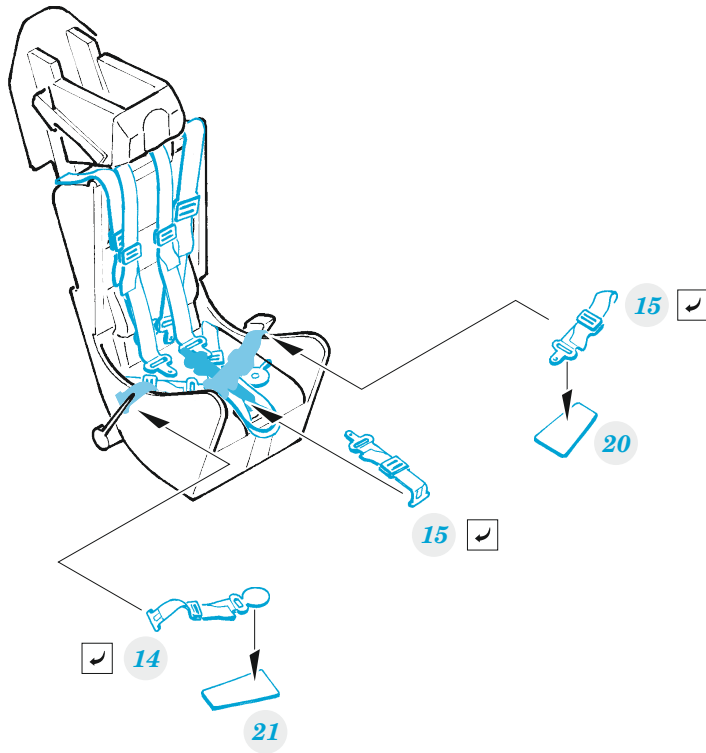

Meteor F.8

detail set for AIRFIX 1/72 kit • sada detailů pro stavebnici AIRFIX 1/72

- APPLY EXPRESS MASK AND PAINT BEFORE GLUING
POUŽIT EXPRESS MASK NABARVIT PŘED SLEPENÍM
- SYMMETRICAL ASSEMBLY
SYMETRICKÁ MONTÁŽ
- REMOVE
ODSTRANIT
- GRIND
OBROUSIT
- DRILL HOLE
VRTÁT OTVOR
- COLORED ETCHED PARTS
LEPTANÉ BAREVNÉ DÍLY
- ETCHED PARTS
LEPTANÉ NEBAREVNÉ DÍLY
- ORIGINAL KIT PARTS
PŮVODNÍ DÍLY STAVEBNICE
- BEND
OHNOUT
- OPTION
VOLBA
- REPLACE
NAHRADIT
- REVERSE SIDE
OTOČIT

ORIGINAL KIT PARTS PŮVODNÍ DÍLY STAVEBNICE	PHOTO-ETCHED PARTS LEPTANÉ DÍLY	PARTS TO BE REMOVED DÍLY K ODSTRANĚNÍ	FILL TMELIT
---	------------------------------------	--	----------------

step 1

step 2

step 3

step 4