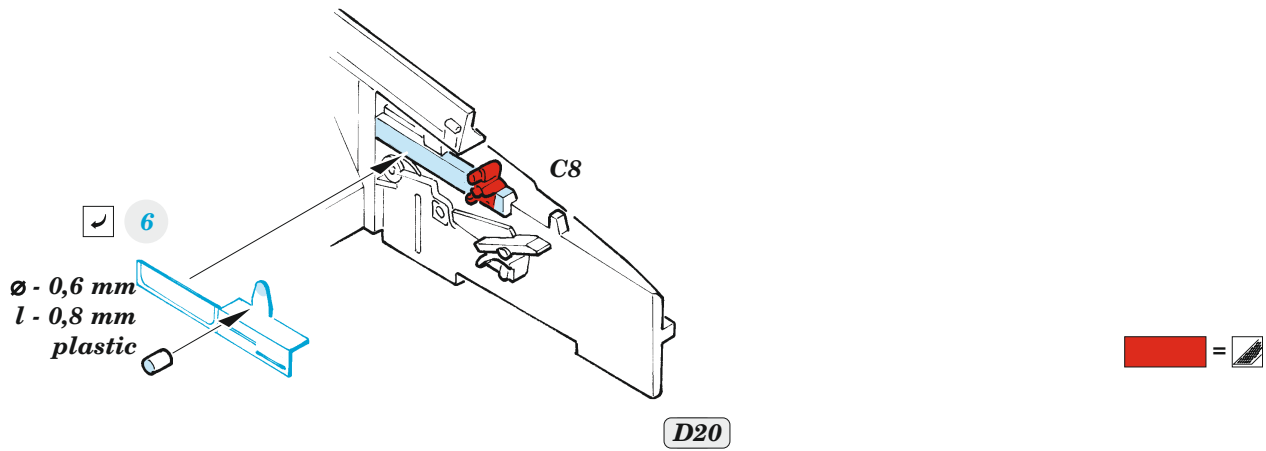

Meteor F.8

detail set for AIRFIX 1/72 kit • sada detailů pro stavebnici AIRFIX 1/72

- APPLY EXPRESS MASK AND PAINT BEFORE GLUING
POUŽIT EXPRESS MASK NABARVIT PŘED SLEPENÍM
- SYMMETRICAL ASSEMBLY
SYMETRICKÁ MONTÁŽ
- REMOVE
ODSTRANIT
- GRIND
OBROUSIT
- DRILL HOLE
VRTÁT OTVOR
- COLORED ETCHED PARTS
LEPTANÉ BAREVNÉ DÍLY
- ETCHED PARTS
LEPTANÉ NEBAREVNÉ DÍLY
- ORIGINAL KIT PARTS
PŮVODNÍ DÍLY STAVEBNICE
- BEND
OHNOUT
- OPTION
VOLBA
- REPLACE
NAHRADIT
- REVERSE SIDE
OTOČIT

ORIGINAL KIT PARTS PŮVODNÍ DÍLY STAVEBNICE	PHOTO-ETCHED PARTS LEPTANÉ DÍLY	PARTS TO BE REMOVED DÍLY K ODSTRANĚNÍ	FILL TMELIT
---	------------------------------------	--	----------------

step 1

step 2

step 3