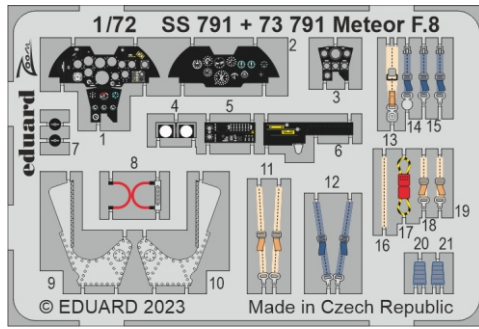

Meteor F.8

detail set for AIRFIX 1/72 kit • sada detailů pro stavebnici AIRFIX 1/72

- APPLY EXPRESS MASK AND PAINT BEFORE GLUING
POUŽIT EXPRESS MASK NABARVIT PŘED SLEPENÍM
- SYMMETRICAL ASSEMBLY
SYMETRICKÁ MONTÁŽ
- REMOVE
ODSTRANIT
- GRIND
OBROUSIT
- DRILL HOLE
VRTÁT OTVOR
- COLORED ETCHED PARTS
LEPTANÉ BAREVNÉ DÍLY
- ETCHED PARTS
LEPTANÉ NEBAREVNÉ DÍLY
- ORIGINAL KIT PARTS
PŮVODNÍ DÍLY STAVEBNICE
- BEND
OHNOUT
- OPTION
VOLBA
- REPLACE
NAHRADIT
- REVERSE SIDE
OTOČIT

ORIGINAL KIT PARTS PŮVODNÍ DÍLY STAVEBNICE	PHOTO-ETCHED PARTS LEPTANÉ DÍLY	PARTS TO BE REMOVED DÍLY K ODSTRANĚNÍ	FILL TMELIT
---	------------------------------------	--	----------------

step 1

step 2

step 3