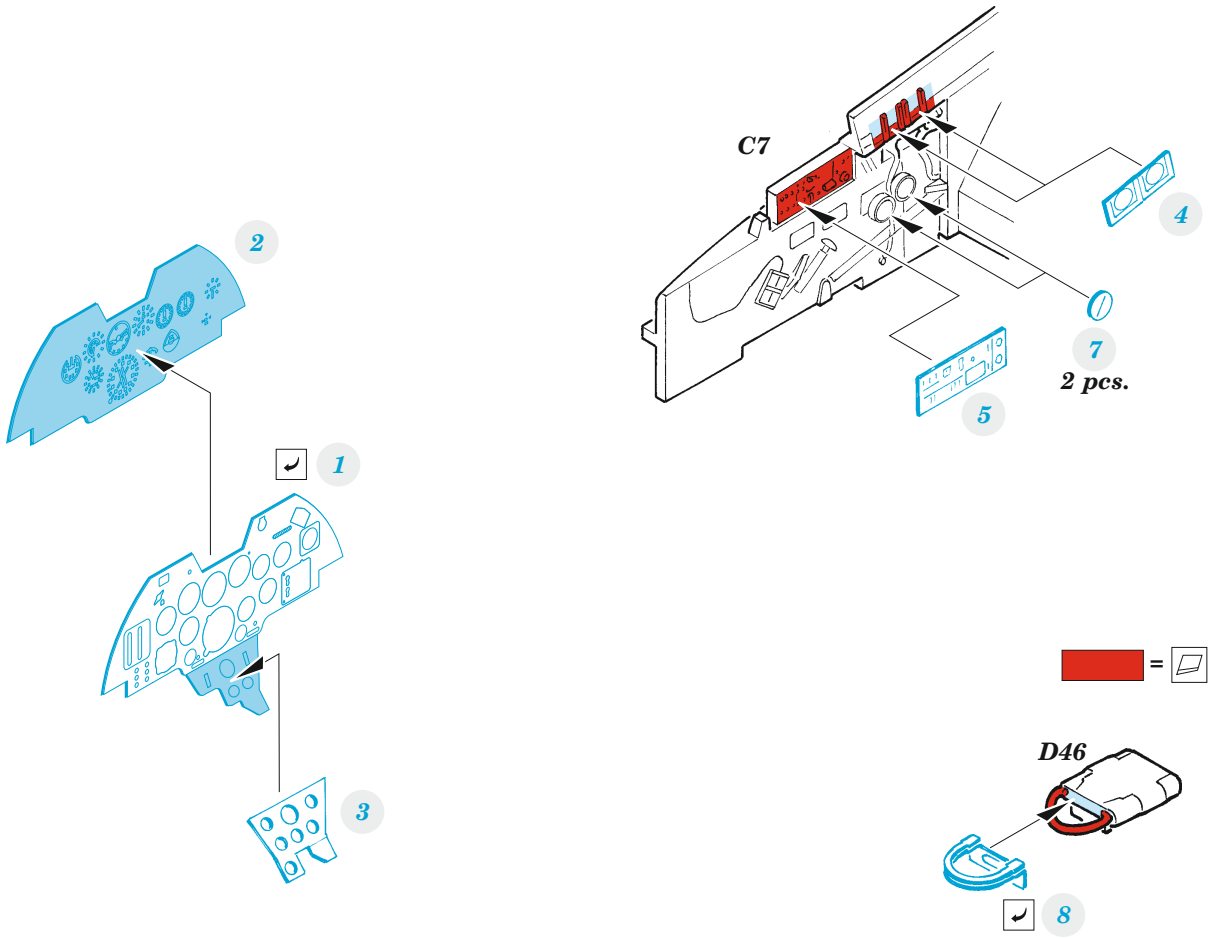

Meteor F.8

detail set for AIRFIX 1/72 kit • sada detailů pro stavebnici AIRFIX 1/72

- APPLY EXPRESS MASK AND PAINT BEFORE GLUING
POUŽIT EXPRESS MASK NABARVIT PŘED SLEPENÍM
- SYMMETRICAL ASSEMBLY
SYMETRICKÁ MONTÁŽ
- REMOVE
ODSTRANIT
- GRIND
OBROUSIT
- DRILL HOLE
VRTÁT OTVOR
- COLORED ETCHED PARTS
LEPTANÉ BAREVNÉ DÍLY
- ETCHED PARTS
LEPTANÉ NEBAREVNÉ DÍLY
- ORIGINAL KIT PARTS
PŮVODNÍ DÍLY STAVEBNICE
- BEND
OHNOUT
- OPTION
VOLBA
- REPLACE
NAHRADIT
- REVERSE SIDE
OTOČIT

ORIGINAL KIT PARTS PŮVODNÍ DÍLY STAVEBNICE	PHOTO-ETCHED PARTS LEPTANÉ DÍLY	PARTS TO BE REMOVED DÍLY K ODSTRANĚNÍ	FILL TMELIT
---	------------------------------------	--	----------------

step 1

step 2

step 3

step 4