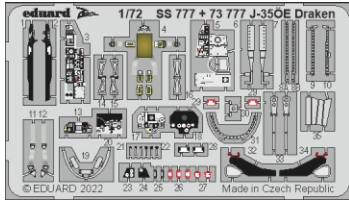

J-35ÖE Draken

eduard

73 777

1/72

detail set for HASEGAWA/HOBBY 2000 1/72 kit • sada detailů pro stavebnici HASEGAWA/HOBBY 2000 1/72

film

SS 777 + 73 777
J-35ÖE Draken

- APPLY EXPRESS MASK AND PAINT BEFORE GLUING
POUŽIT EXPRESS MASK NABARVIT PŘED SLEPENÍM
 - SYMMETRICAL ASSEMBLY
SYMETRICKÁ MONTÁŽ
 - REMOVE
ODSTRANIT
 - GRIND
OBROUSIT
 - DRILL HOLE
VRTAT OTVOR
 - COLORED ETCHED PARTS
LEPTANÉ BAREVNÉ DÍLY
 - ETCHED PARTS
LEPTANÉ NEBAREVNÉ DÍLY
 - ORIGINAL KIT PARTS
PŮVODNÍ DÍLY STAVEBNICE
- BEND
OHNOUT
 - OPTION
VOLBA
 - REPLACE
NAHRADIT

ORIGINAL KIT PARTS
PŮVODNÍ DÍLY STAVEBNICE

PHOTO-ETCHED PARTS
LEPTANÉ DÍLY

PARTS TO BE REMOVED
DÍLY K ODSTRANĚNÍ

FILL
TMELIT