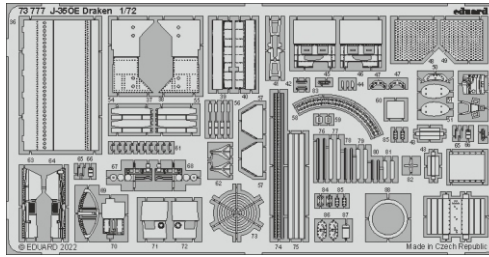

J-35ÖE Draken

eduard

73 777

1/72

detail set for HASEGAWA/HOBBY 2000 1/72 kit • sada detailů pro stavebnici HASEGAWA/HOBBY 2000 1/72

film

SS 777 + 73 777
J-35ÖE Draken

- APPLY EXPRESS MASK AND PAINT BEFORE GLUING
POUŽIT EXPRESS MASK NABARVIT PŘED SLEPENÍM
 - SYMMETRICAL ASSEMBLY
SYMETRICKÁ MONTÁŽ
 - REMOVE
ODSTRANIT
 - GRIND
OBROUSIT
 - DRILL HOLE
VRTAT OTVOR
 - COLORED ETCHED PARTS
LEPTANÉ BAREVNÉ DÍLY
 - ETCHED PARTS
LEPTANÉ NEBAREVNÉ DÍLY
 - ORIGINAL KIT PARTS
PŮVODNÍ DÍLY STAVEBNICE
- BEND
OHNOUT
 - OPTION
VOLBA
 - REPLACE
NAHRADIT

ORIGINAL KIT PARTS
PŮVODNÍ DÍLY STAVEBNICE

PHOTO-ETCHED PARTS
LEPTANÉ DÍLY

PARTS TO BE REMOVED
DÍLY K ODSTRANĚNÍ

FILL
TMELIT