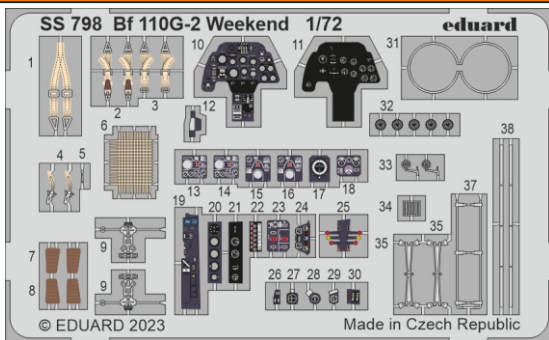

Bf 110G-2 Weekend

detail set for EDUARD 1/72 kit • sada detailů pro stavebnici EDUARD 1/72

eduard

SS 798

- APPLY EXPRESS MASK AND PAINT BEFORE GLUING
POUŽIT EXPRESS MASK NABARVIT PŘED SLEPENÍM
 - SYMMETRICAL ASSEMBLY
SYMETRICKÁ MONTÁŽ
 - REMOVE
ODSTRANIT
 - GRIND
OBROUSIT
 - DRILL HOLE
VRTÁT OTVOR
 - BEND
OHNOUT
 - OPTION
VOLBA
 - REPLACE
NAHRADIT
 - REVERSE SIDE
OTOČIT
- 1** COLORED ETCHED PARTS
LEPTANÉ BAREVNÉ DÍLY
- 1** ETCHED PARTS
LEPTANÉ NEBAREVNÉ DÍLY
- 1** ORIGINAL KIT PARTS
PŮVODNÍ DÍLY STAVEBNICE

ORIGINAL KIT PARTS PŮVODNÍ DÍLY STAVEBNICE PHOTO-ETCHED PARTS LEPTANÉ DÍLY PARTS TO BE REMOVED DÍLY K ODSTRANĚNÍ FILL TMELIT

A

B

C